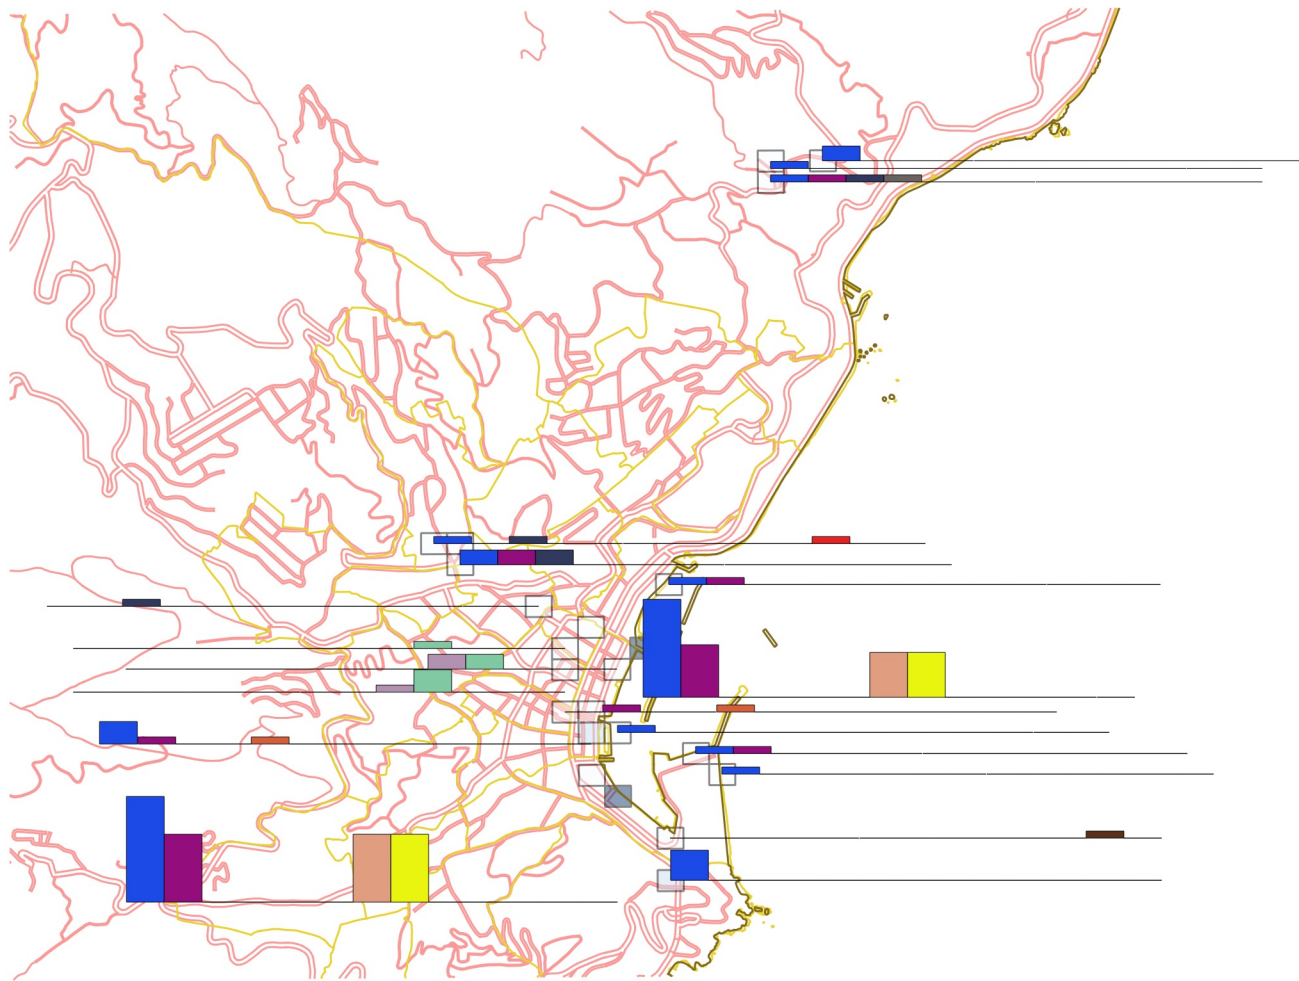

熱海研修で撮影した写真の地理空間分布 ～各メッシュの写真種別の度数分布～ (2014.9.10～9.11)

属性	色
“風景・自然”	Blue
“人物”	Purple
“神社”	Dark Grey
“階段”	Light Grey
“食物”	Orange
“飲物”	Light Green
“遊び”	Light Brown
“年中行事”	Yellow
“街並み”	Light Purple
“建物”	Light Green
“植物”	Red
“乗物・交通”	Brown
“アウトレツ”	Light Purple